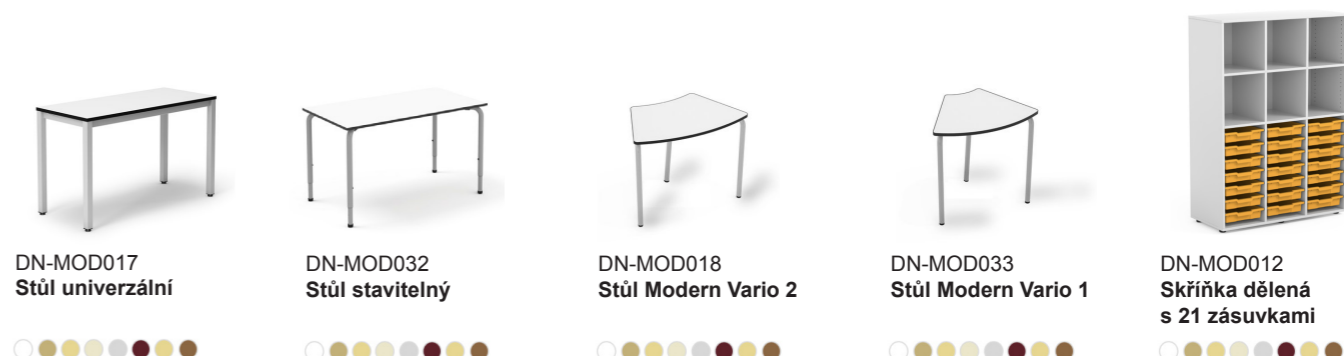

DN-MOD016 Skříňka policová s dvířky, dělená, 4 patra
DN-MOD010 Skříňka policová s dvířky, dělená, 5 pater
DN-MOD015 Skříňka nízká s dvířky
DN-MOD013 Skříňka kruhová
DN-MOD014 Skříňka rovná