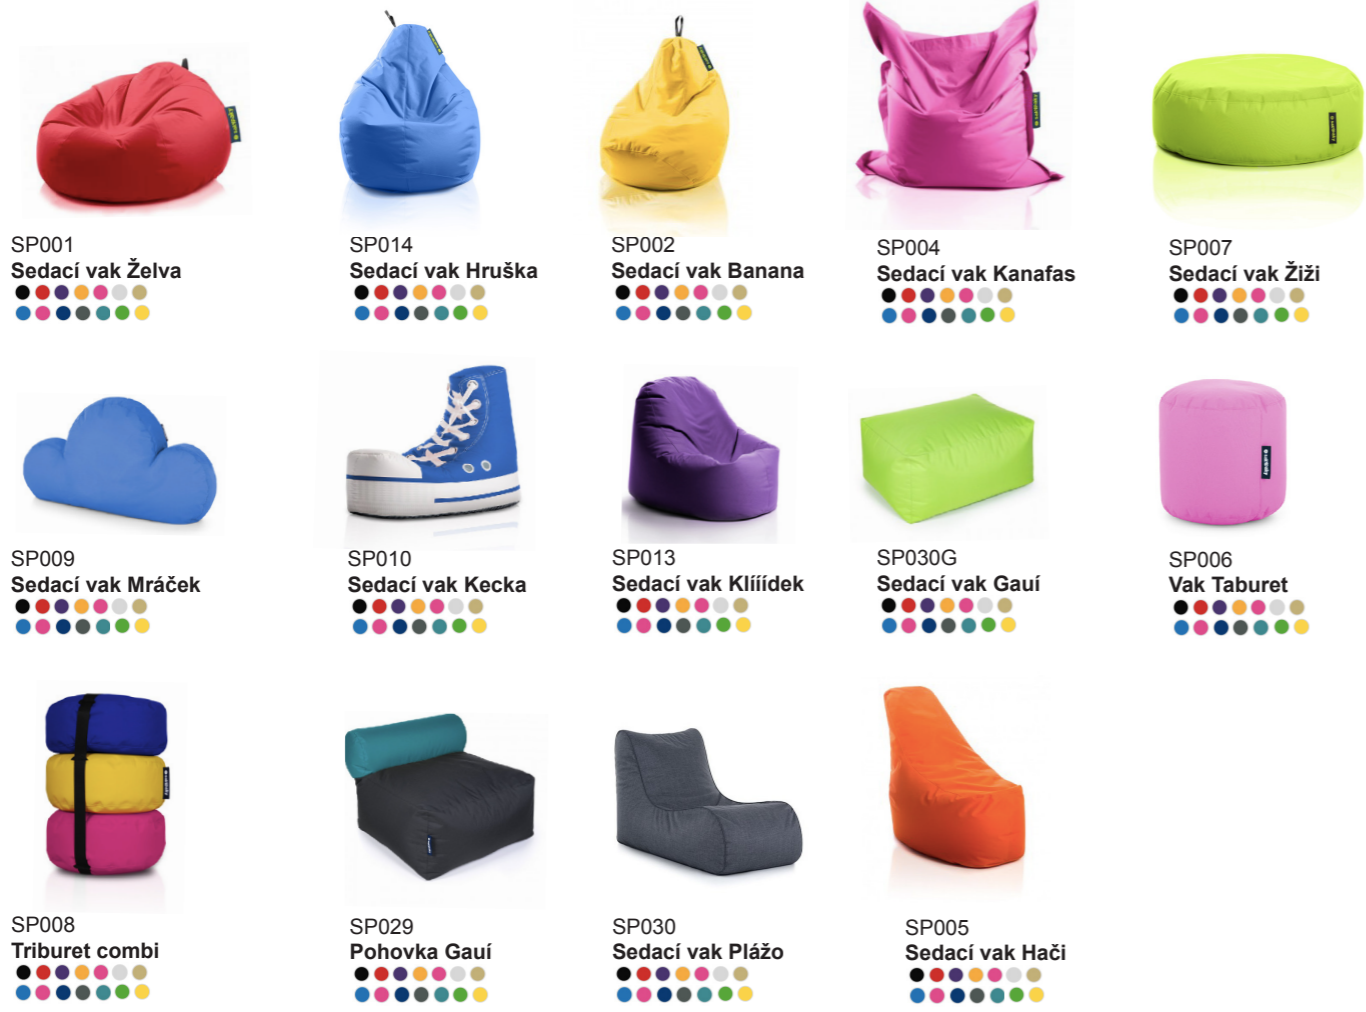

Stavebnice PIX-IT NOVINKA

PIX-IT Big

PIX-IT Starter

PIX-IT Premium

PIX-IT Box

...více na www.baargroup.cz

SEDACÍ VAKY

Kvalitní certifikovaná EPS výplň