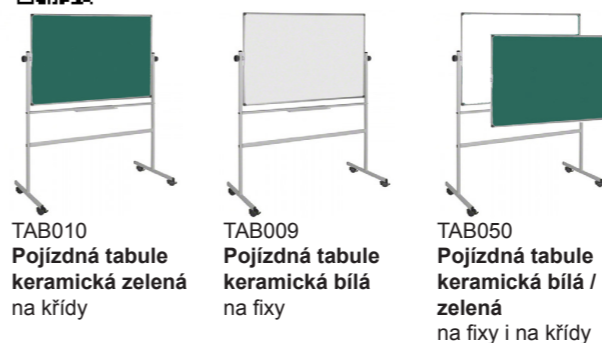

POJÍZDNÉ TABULE