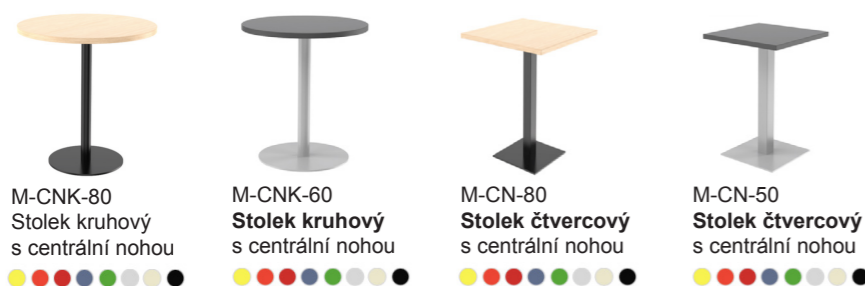

BG-004
Elektronický čipový
zámek TRON-CHIP

BRG-001
Mincovní zámek
na mince

LAVIČKY S VĚŠÁKY

DN-M-4330
Šatní stěna Klasik

DN193
Lavička s věšáky
oboustranná

M-8832
Dětská šatní stěna
pojízdňá,oboustranná

M-5521
Šatní stěna s roštem

DN100
Lavička s věšáky
jednostranná

...více na www.baargroup.cz

LAVIČKY

DN099
Šatní lavička jeklová

DN-M-4360-5-9
Šatní lavička bez roštu

DN096
Šatní lavička
plochoválová

M-4545
Lavička VESTIBUL
čalouněná

M-7403
Šatní lavička

www.baargroup.cz

M-CNK-80 Stolek kruhový s centrální nohou
M-CNK-60 Stolek kruhový s centrální nohou
M-CN-80 Stolek čtvercový s centrální nohou
M-CN-50 Stolek čtvercový s centrální nohou

KONFERENČNÍ STOLKY