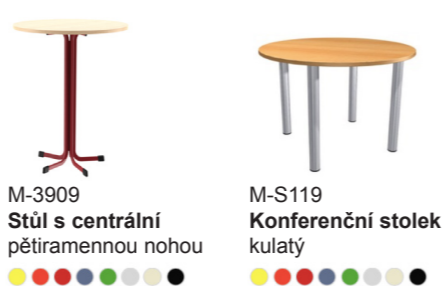

KONFERENČNÍ STOLKY

M-3909 Stůl s centrální pětiramennou nohou
M-S119 Konferenční stolek kulatý