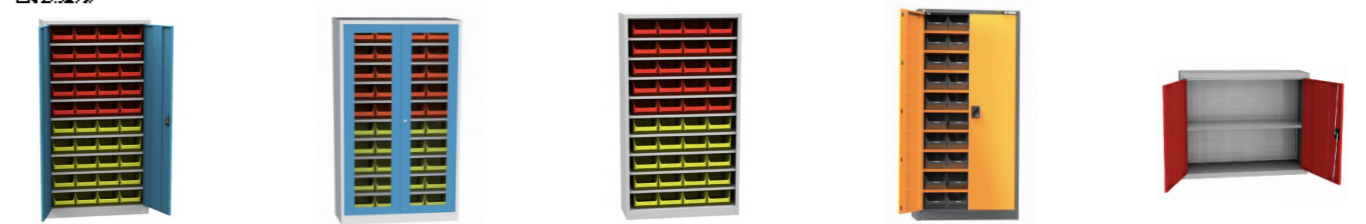

SKŘÍŇE S PLASTOVÝMI ZÁSObNÍKY

EN-SPP_01_A_A_PB Dílenská skříň Kovos v:1950,š:950,h:400 mm EN-SPP_S1_A_A_PB Dílenská skříň Kovos v:1950,š:950,h:400 mm EN-SPP 01R_A_PB Dílenská skříň Kovos v:1950,š:950,h:400 mm EN-UK1-B11ESD ESD skříň s plastovými boxy v:1950,š:505,h:400 EN-SPP 03C Dílenská skříň Kovos v:800,š:750,h:300 mm