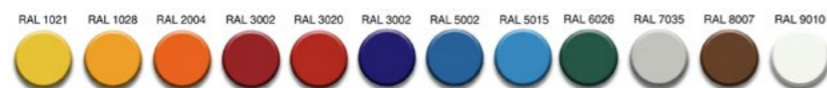

BB-001
Školní set GITA

BB-003
Školní set TERI

BB-004
Školní set TERI

BB-005
Školní set MIRIAM

BB-006
Školní set MIRIAM

DN999
Školní set SANY

MA-GAB01
Školní set GABI 23

ŠKOLNÍ NÁBYTEK